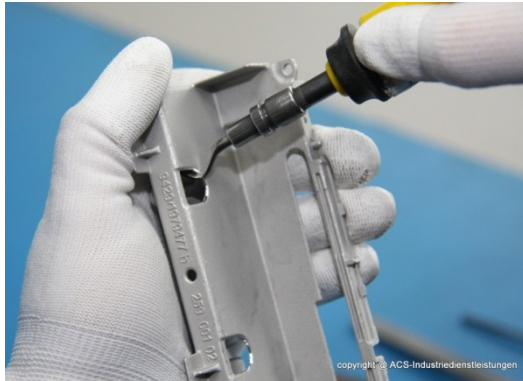

Firmenpräsentation ACS-Industriedienstleistungen GmbH & Co.KG